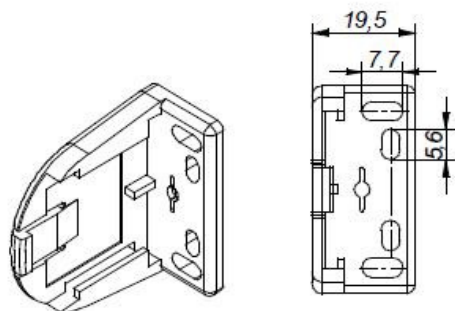

Montage instructie Standaard Rolgordijn [mini Line]

Bevestigingsbeugel RM-18

Gemonteerd met
schroeven

Gemonteerd zonder
schroeven