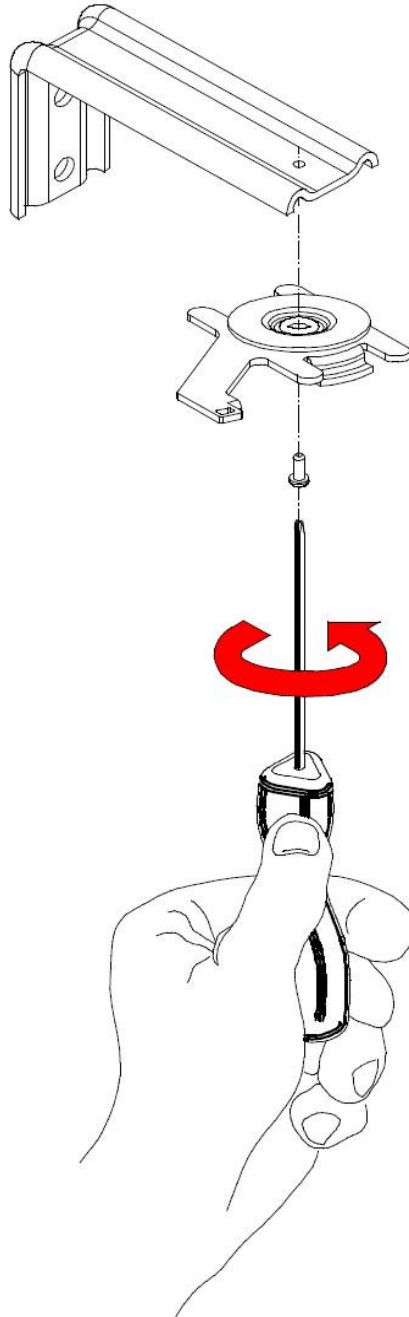

## Multie shade onderdelen overzicht

Nr.	Omschrijving		
1	MuurBeugels	330-9119-000	Standard
2	Bevestigingsbeugel	648-6000-000	Standard
3	Schroef Incl Plug		
4	Inbus Bout M3x10		Standard

# Multie Shade Rolgordijn Gemonteerd op de Muur