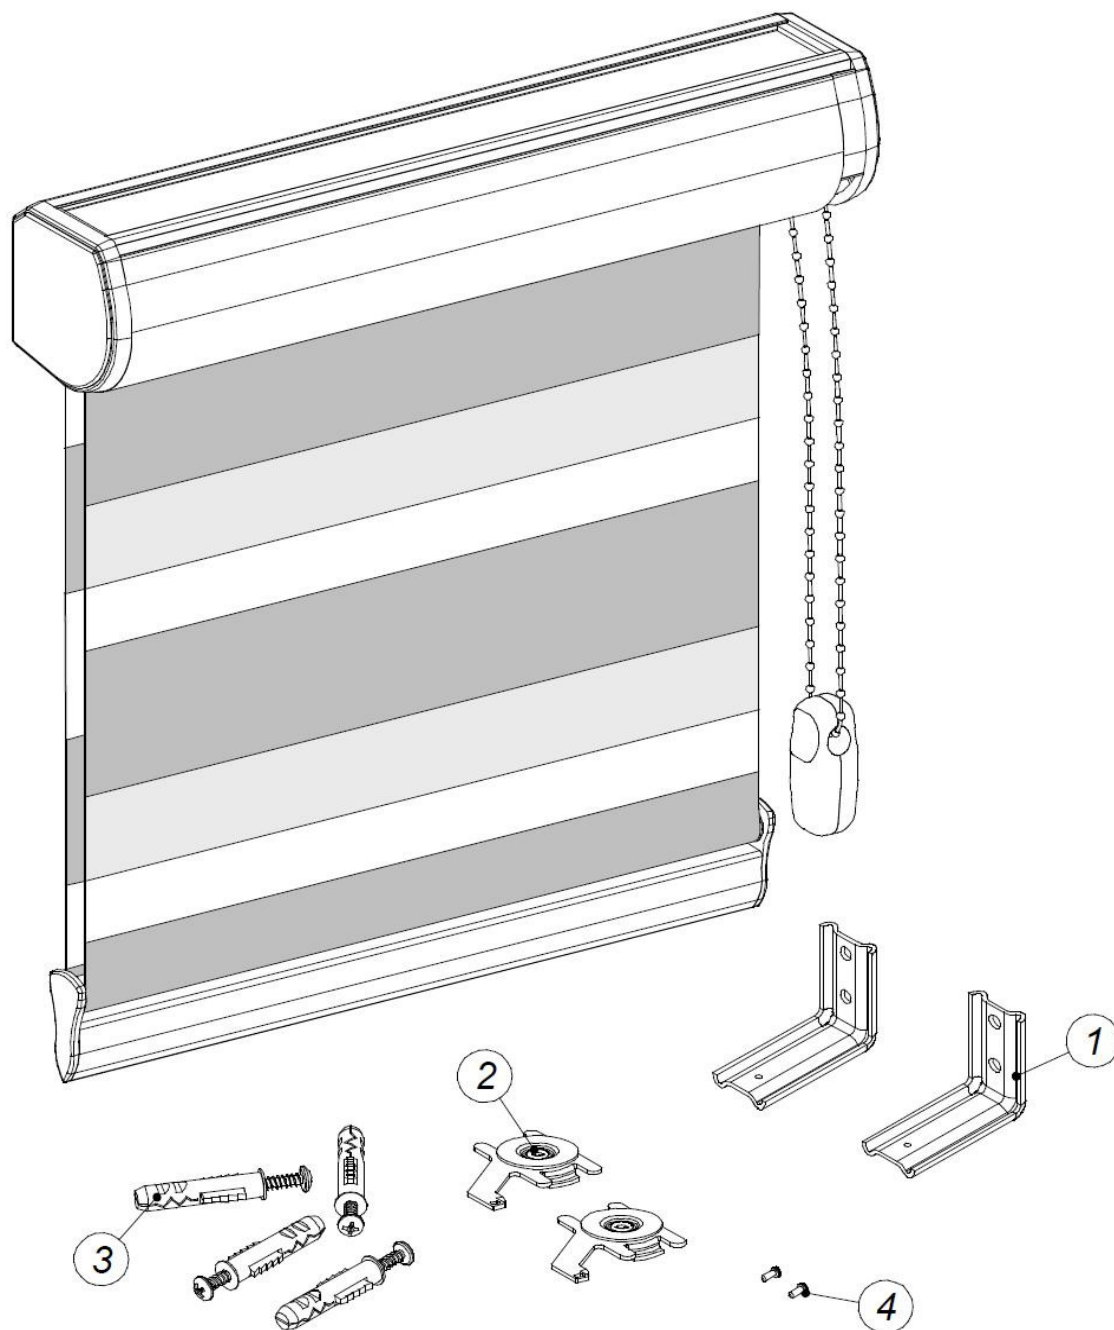

## Multie shade onderdelen overzicht

Nr.	Omschrijving		
1	MuurBeugels	330-9119-000	Standard
2	Bevestigingsbeugel	648-6000-000	Standard
3	Schroef Incl Plug		
4	Inbus Bout M3x10		Standard

# Multie Shade Rolgordijn Gemonteerd op de Muur