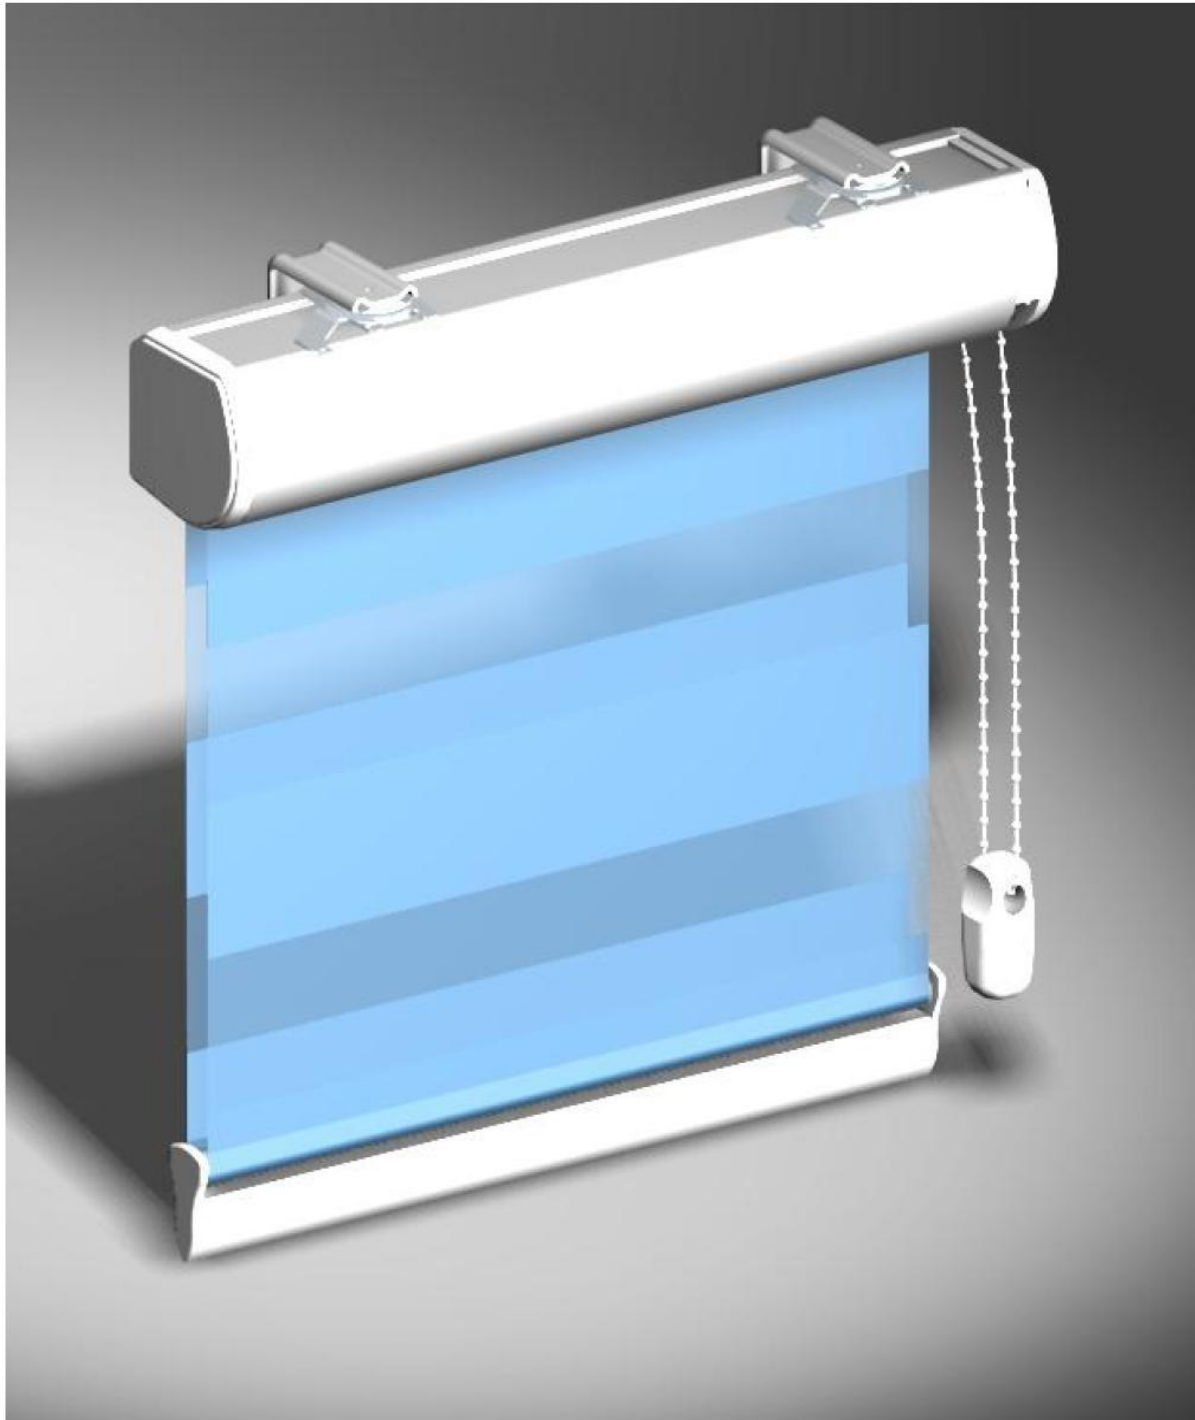

## Multie shade Rolgordijnen

## Multie shade onderdelen overzicht

Nr.	Omschrijving		
1	MuurBeugels	330-9119-000	Standard
2	Bevestigingsbeugel	648-6000-000	Standard
3	Schroef Incl Plug		
4	Inbus Bout M3x10		Standard

# Multie Shade Rolgordijn Gemonteerd op de Muur