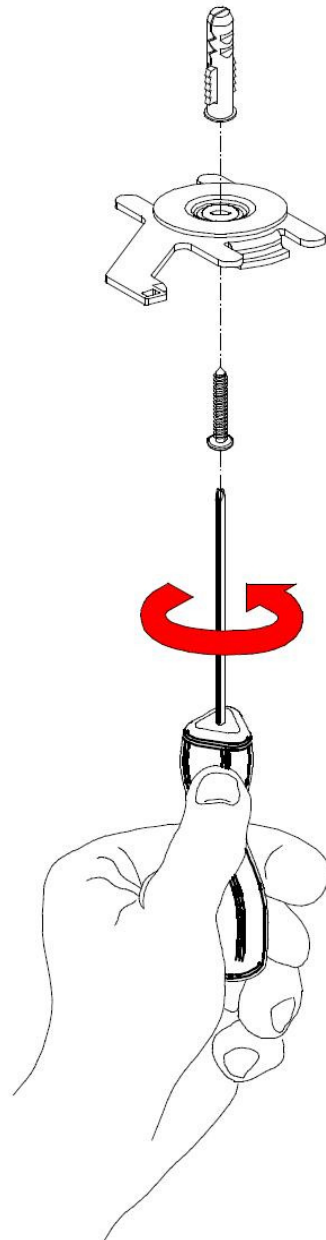

Montage aan het Plafond